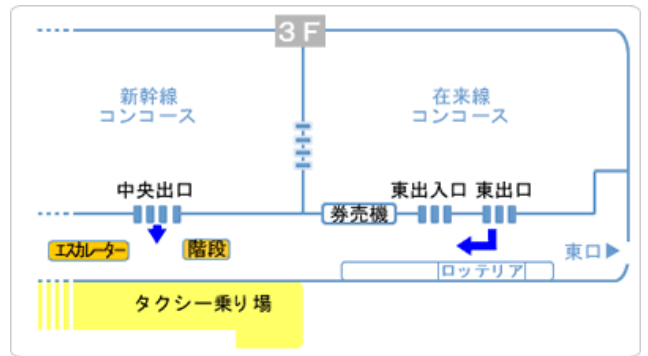

大阪市淀川区西中島 6 丁目 2-3 チサン第 7 新大阪

e-クリニック事務局 … 1123 号(11F)

コミュニティルーム … 523 号(5F)

[A] JR「新大阪駅」から

① 在来線をご利用の場合、「東出口」を出て右に進みます。新幹線をご利用の場合には、「中央出口」を出ます。階段、エスカレーターがありますので1階まで降りてください。

<新大阪駅構内図>

- ② 正面口を出て、右に少し進むと、右手に「駅レンタカー」、「新大阪駅交番」があります。左手、「バス停」を越えてすぐ先に、「横断歩道」がありますので、左折し渡ります。
- ③ 前方に見えてくる小さな「高架」をくぐり、左手に日産レンタカーを見ながら 20m ほど進みます。左手に「ニューオーサカホテル」が見えてきますが、その手前で右折し、地下鉄御堂筋線「新大阪」南出口の前を進みます。
- ④ まっすぐ進むと「コンビニ」がありますので左折し、側道を 300m ほど南に進むと「ホテル新大阪コンファレンスセンター」が見えてきます。その南隣が「チサン第 7 新大阪」です。

[B] 地下鉄御堂筋線「新大阪駅」から

- ① 地下鉄御堂筋線「新大阪駅」南出口を出て、右に進むと「コンビニ」がありますので左折します。
- ② 側道を南に 300m ほど進むと、「ホテル新大阪コンファレンスセンター」が見えてきます。その南隣が「チサン第 7 新大阪」です。

[C] 地下鉄御堂筋線「西中島南方駅」から

- ① 出口を出て左手に進み、横断歩道を渡り、UFJ 銀行のある交差点で右折し、「新御堂筋」西の側道を北に進みます。
- ② 300m 程進むと左手に「チサン第 7 新大阪」が見えてきます。

[D] 阪急京都線「南方駅」から

- ① 出口を出て、「新御堂筋」東の側道を北に進み、モスバーガーがある交差点を左折、新御堂筋下の横断歩道を渡ります。
- ② 「新御堂筋」西の側道を北に 100m ほど進むと、左手に「チサン第 7 新大阪」が見えてきます。

<チサン第7新大阪>

e-クリニック事務局 … 1123 号(11F)