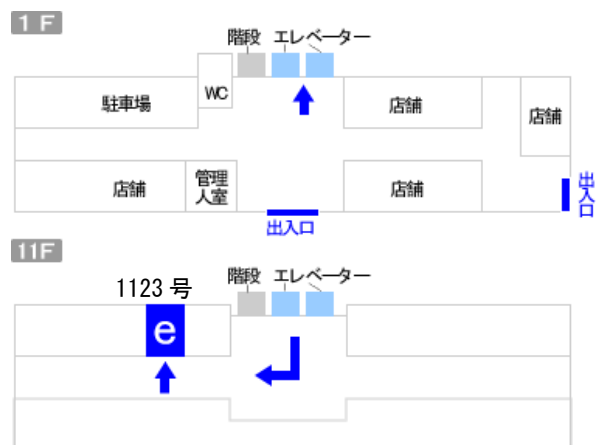

大阪市淀川区西中島 6 丁目 2-3 チサン第 7 新大阪

e-クリニック事務局 … 1123 号(11F)

コミュニティルーム … 523 号(5F)

[A] JR「新大阪駅」から

① 在来線をご利用の場合、「東出口」を出て右に進みます。新幹線をご利用の場合には、「中央出口」を出ます。階段、エスカレーターがありますので1階まで降りてください。

<新大阪駅構内図>

- ② 正面口を出て、右に少し進むと、右手に「駅レンタカー」、「新大阪駅交番」があります。左手、「バス停」を越えてすぐ先に、「横断歩道」がありますので、左折し渡ります。
- ③ 前方に見えてくる小さな「高架」をくぐり、左手に日産レンタカーを見ながら 20m ほど進みます。左手に「ニューオーサカホテル」が見えてきますが、その手前で右折し、地下鉄御堂筋線「新大阪」南出口の前を進みます。
- ④ まっすぐ進むと「コンビニ」がありますので左折し、側道を 300m ほど南に進むと「ホテル新大阪コンファレンスセンター」が見えてきます。その南隣が「チサン第 7 新大阪」です。

[B] 地下鉄御堂筋線「新大阪駅」から

- ① 地下鉄御堂筋線「新大阪駅」南出口を出て、右に進むと「コンビニ」がありますので左折します。
- ② 側道を南に 300m ほど進むと、「ホテル新大阪コンファレンスセンター」が見えてきます。その南隣が「チサン第 7 新大阪」です。

[C] 地下鉄御堂筋線「西中島南方駅」から

- ① 出口を出て左手に進み、横断歩道を渡り、UFJ 銀行のある交差点で右折し、「新御堂筋」西の側道を北に進みます。
- ② 300m 程進むと左手に「チサン第 7 新大阪」が見えてきます。

[D] 阪急京都線「南方駅」から

- ① 出口を出て、「新御堂筋」東の側道を北に進み、モスバーガーがある交差点を左折、新御堂筋下の横断歩道を渡ります。
- ② 「新御堂筋」西の側道を北に 100m ほど進むと、左手に「チサン第 7 新大阪」が見えてきます。

<チサン第7新大阪>

e-クリニック事務局 … 1123 号(11F)